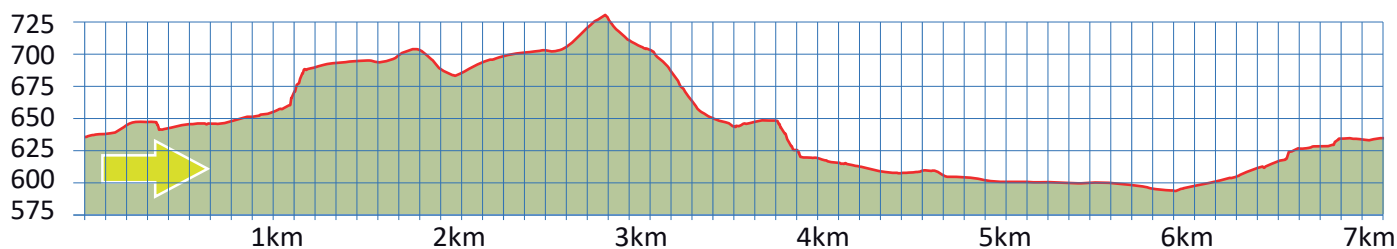

# HUFEISEN

16

2540 GRENCHEN

7.2 km

m.ü.M.

Holzerhütte

Bushaltestelle Holzerhütte

Kostenlose Parkplätze