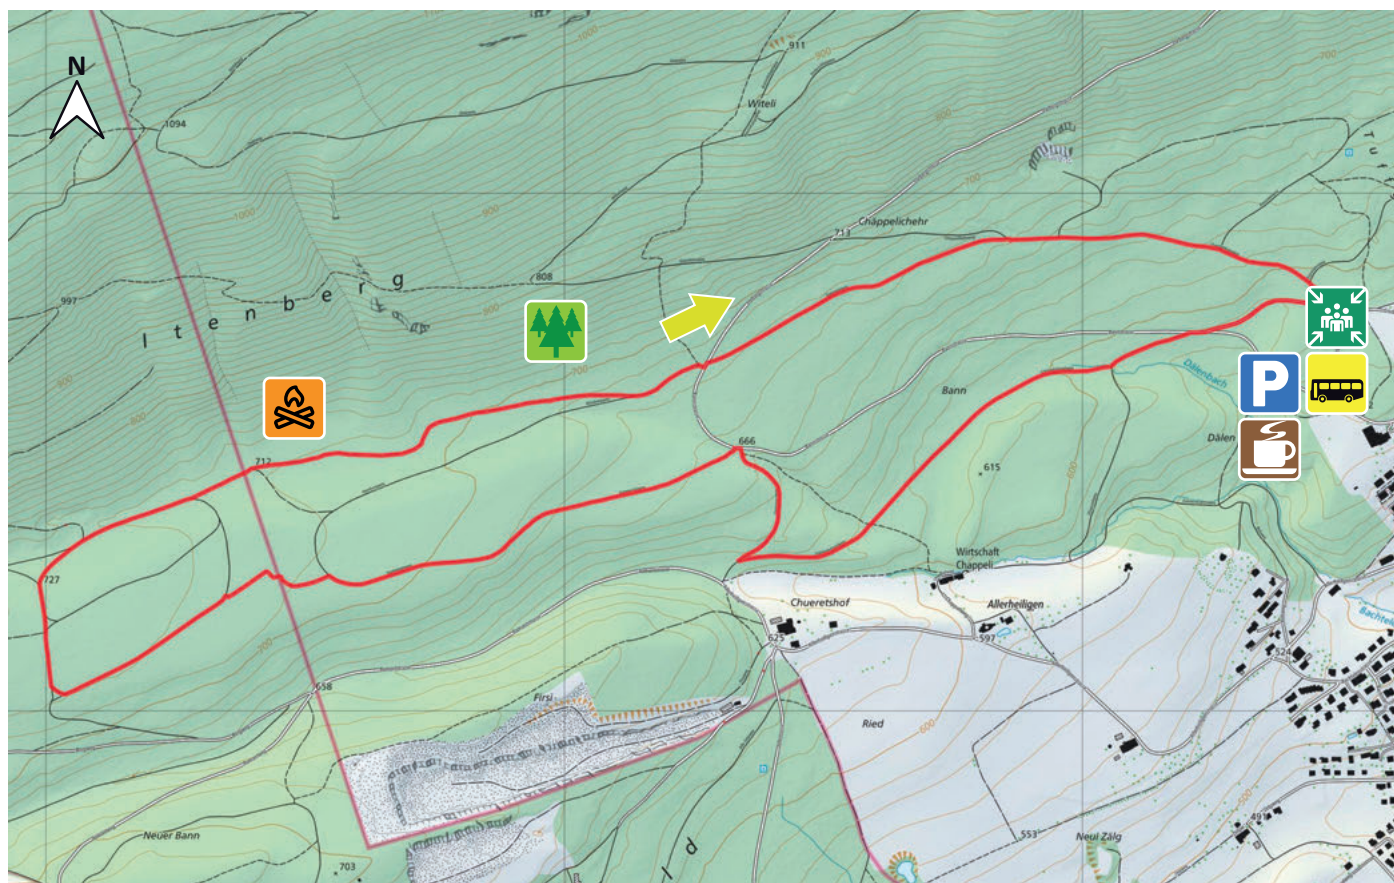

# HUFEISEN

16

2540 GRENCHEN

7.2 km

m.ü.M.

Holzerhütte

Bushaltestelle Holzerhütte

Kostenlose Parkplätze

Restaurant Feldschlösschen

Schöner Waldweg

mehrere Feuerstellen